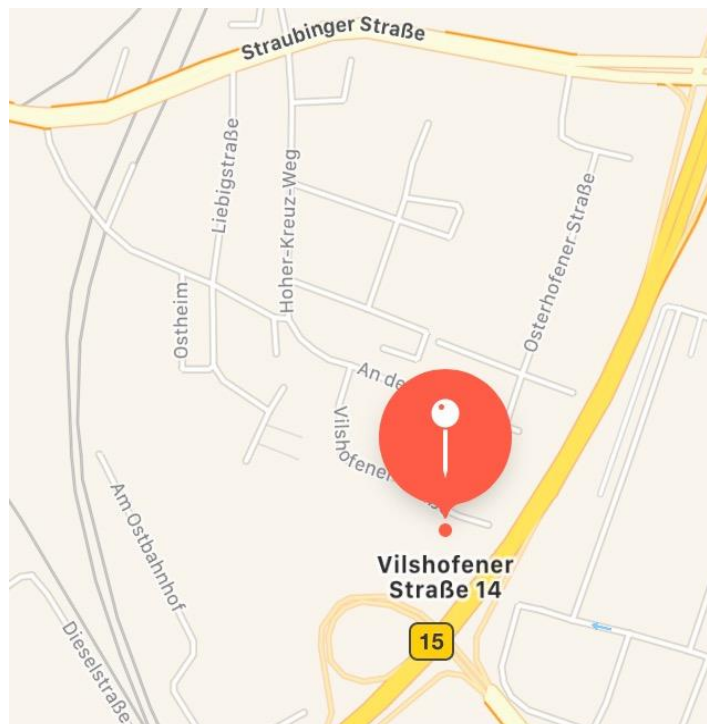

Anfahrt:

Kontakt:

Vilshofener Straße 14
93055 Regensburg

Telefon: 0941 / 28095983
0941 / 28095984

Fax: 0941 / 28095985

jugendzentrum@kontrast.kjf-regensburg.de
familienzentrum@kontrast.kjf-regensburg.de

www.kontrast-regensburg.de
Facebook: Kontrast Jugend- und Familienzentrum
Instagram: juzkontrast

Kontrast

Jugend- und Familienzentrum